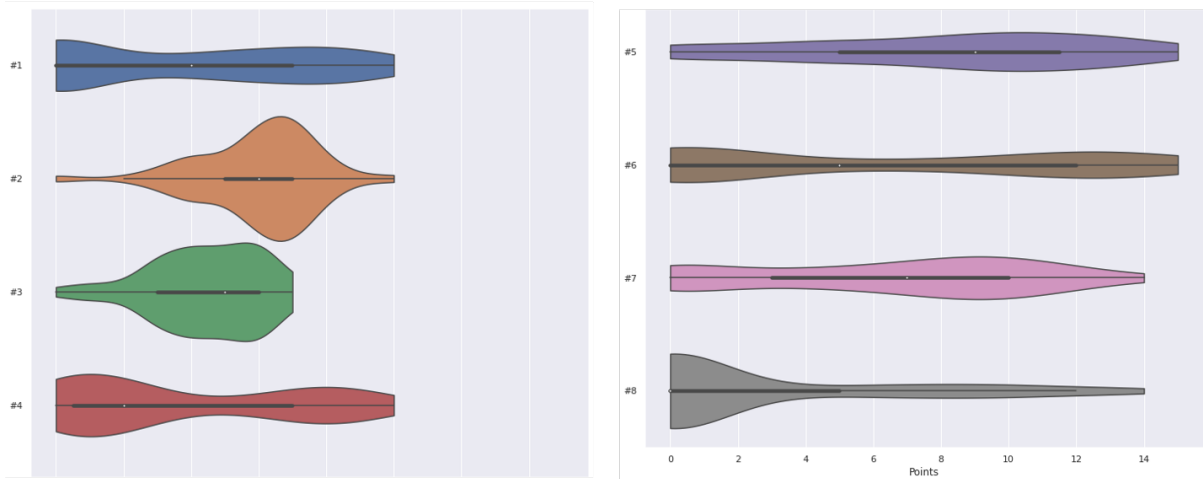

한국 언어학 올림피아드

비대면 (원격 감독), 2020년 11월 29일

통계 자료

1 커트라인

대상	금상	은상	동상	장려상
77	68.5	65	56.5	41.5

2 문항 별 득점

3 설문조사

가장 어려웠던 문제 #8

가장 쉬웠던 문제 #2

가장 재밌었던 문제 #6