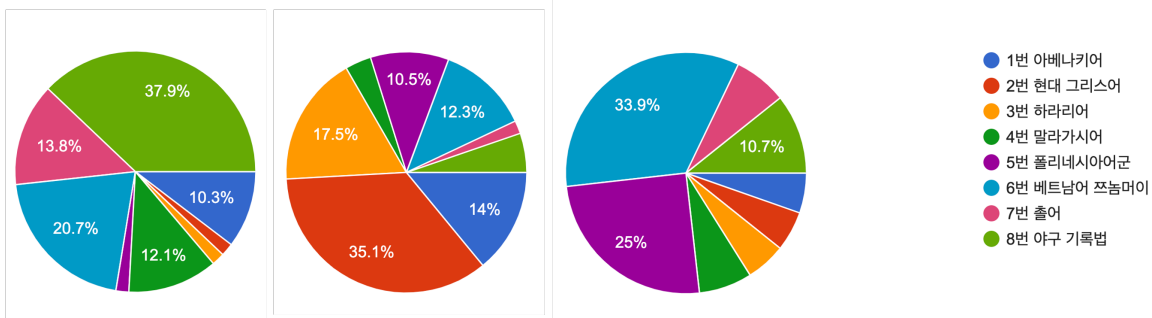

한국 언어학 올림피아드

비대면 (원격 감독), 2020년 11월 29일

통계 자료

1 커트라인

대상	금상	은상	동상	장려상
77	68.5	65	56.5	41.5

2 문항 별 득점

3 설문조사

가장 어려웠던 문제 #8

가장 쉬웠던 문제 #2

가장 재밌었던 문제 #6